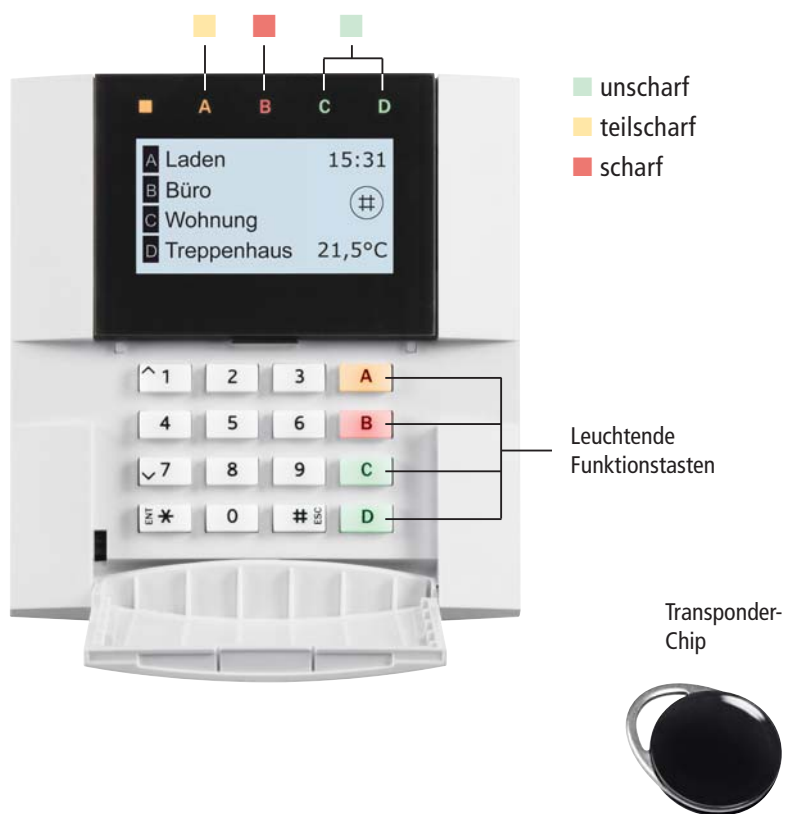

Bewegungsmelder mit integrierter Kamera nehmen zur visuellen Alarmbestätigung ein Foto des Einbrechers auf. Sie als Administrator werden umgehend per App oder E-Mail benachrichtigt. Dank der Alarmbilder erhalten Sie auch aus der Ferne einen Überblick über die Situation und können Maßnahmen einleiten.

Für die frühzeitige und zuverlässige Warnung bei einem Brand integrieren Sie Rauchmelder mit Hitze- und optischem Rauchsensor in das System 9000!

50

Adressen stehen über Funk oder Bus zur Verfügung.

5

Melderkontakte sind je Adresse möglich.

Bei Einbrecher

Bei Einbruch:
Foto

KINDERLEICHT MAXIMALER BEDIENKOMFORT

Keine Sorge: Die Bedienung des System 9000 ist sehr einfach und intuitiv. Das klassische Bedienteil mit LCD-Display erklärt sich durch die Verwendung von Ampelfarben bereits auf den ersten Blick von selbst.

Mit Hilfe eines RFID-Transponders, einer Zugangskarte oder eines Codes schalten Sie das System über das Bedienteil scharf, teilscharf oder unscharf. Zur Sicherheit informiert Sie Ihr System beim Scharfschalten darüber, ob alle Fenster und Türen geschlossen sind.