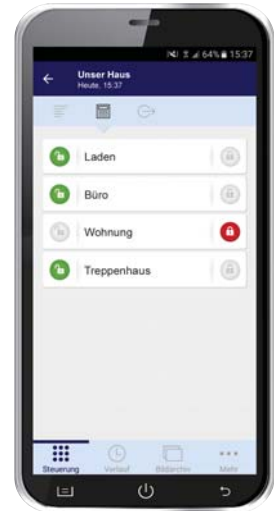

Bei Einbrecher

Bei Einbruch:
Foto

KINDERLEICHT MAXIMALER BEDIENKOMFORT

Keine Sorge: Die Bedienung des System 9000 ist sehr einfach und intuitiv. Das klassische Bedienteil mit LCD-Display erklärt sich durch die Verwendung von Ampelfarben bereits auf den ersten Blick von selbst.

Mit Hilfe eines RFID-Transponders, einer Zugangskarte oder eines Codes schalten Sie das System über das Bedienteil scharf, teilscharf oder unscharf. Zur Sicherheit informiert Sie Ihr System beim Scharfschalten darüber, ob alle Fenster und Türen geschlossen sind.

AUCH UNTERWEGS EINFACHE BEDIENUNG PER APP

Dank der App* MeinAlarmSystem können Sie das System auch per Smartphone steuern und von überall auf die Anlage zugreifen. Sie werden per App über Ereignisse im Gebäude benachrichtigt und kommunizieren einfach über Ihr Smartphone oder Tablet mit der Anlage. So können Sie auch zuhause oder unterwegs sicher sein, dass in Ihrem Betrieb alles unter Kontrolle ist.

App **MeinAlarmSystem**
jetzt herunterladen:

Android

iOS

Das System denkt mit

Damit Sie sich nicht um alles kümmern müssen, denkt das System 9000 mit und erleichtert Ihnen den Arbeitsalltag. Smarte Anwendungen im Gebäude können zeitlich, automatisch bei Scharfschalten oder manuell gesteuert werden: