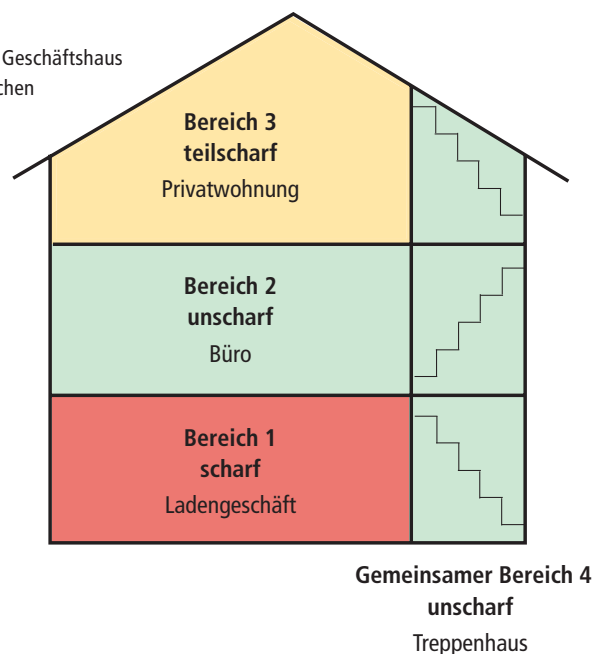

Eine reine Funk-Installation erfordert keine Umbauarbeiten und ist daher besonders unkompliziert!

50

Mitarbeiter können das System scharf bzw. unscharf schalten.

4

Bereiche können definiert werden, die unabhängig voneinander scharf, teilscharf oder unscharf geschaltet werden können.

Beispiel:
Wohn- und Geschäftshaus
mit 4 Bereichen

SIE ENTSCHEIDEN GROSSE AUSWAHL AN KOMPONENTEN

Das System 9000 bietet eine umfangreiche Auswahl an Komponenten und Meldern zur Außenhaut- und Innenraumabsicherung.