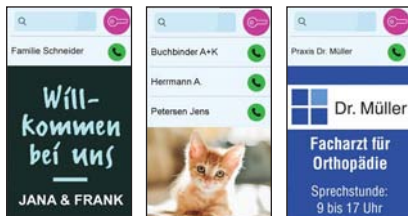

## Auswählbarer Bildausschnitt

170° Super-Weitwinkel

140° rechts

Die Super-Weitwinkelcameras der Türsprechstellen IP220TU/TA erfassen einen Winkel von 170° – aus diesem kann für die optimale Ausrichtung ein 140°-Ausschnitt (links/Mitte/rechts) gewählt und auf der Innenstation angezeigt werden.

## Individuelles Display

Für Ein- bis Vierfamilienhäuser und Firmen kann das Display der Türsprechstelle einfach individualisiert werden, z.B. mit Text, Kundenbildern oder Firmenlogo.