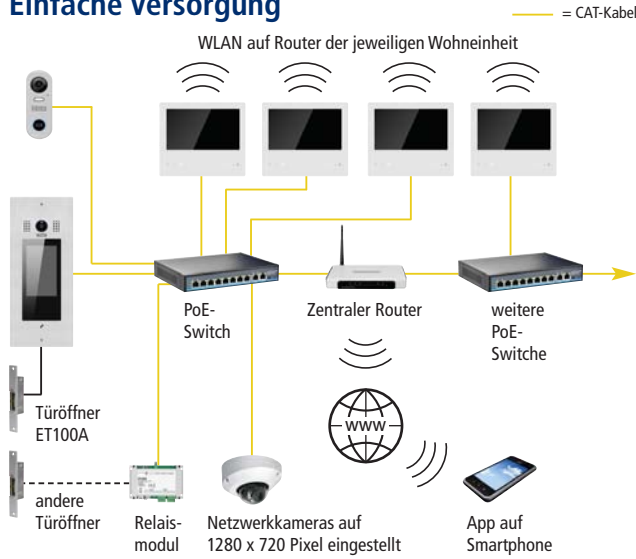

## Einfache Versorgung

Maximale Kabellänge einer Komponente zum PoE-Switch: 80 m  
 Maximale Kabellänge zwischen zwei PoE-Switchen: 80 m

## Auswählbarer Bildausschnitt

170° Super-Weitwinkel

140° rechts

Die Super-Weitwinkelcameras der Türsprechstellen IP220TU/TA erfassen einen Winkel von 170° – aus diesem kann für die optimale Ausrichtung ein 140°-Ausschnitt (links/Mitte/rechts) gewählt und auf der Innenstation angezeigt werden.

### Elegante Türsprechstelle mit Touch-Display

Anstelle von realen Ruftasten ist die Türsprechstelle mit einem 5 Zoll LCD-Touch-Display ausgestattet. Zum Klingeln können Besucher einfach auf den gesuchten Namen tippen. Mit Hilfe der praktischen Suchfunktion und dank der alphabetischen Sortierung ist jeder Name auch bei einer großen Anzahl an Wohneinheiten schnell und einfach zu finden. Die wetterfeste Türsprechstelle besitzt eine Frontplatte aus Edelstahl sowie eine integrierte Super-Weitwinkelkamera mit Weißlicht-LEDs für Farbbilder auch bei Dunkelheit.

### Flache und smarte Touch-Innenstationen

Über die moderne Innenstation mit 7 Zoll Touch-LCD-Display kann mit Besuchern gesprochen und die Tür geöffnet werden. Die integrierte Bildspeicherfunktion ermöglicht, Bilder oder Kurzvideos verpasster Besucher aufzunehmen und lokal zu speichern.