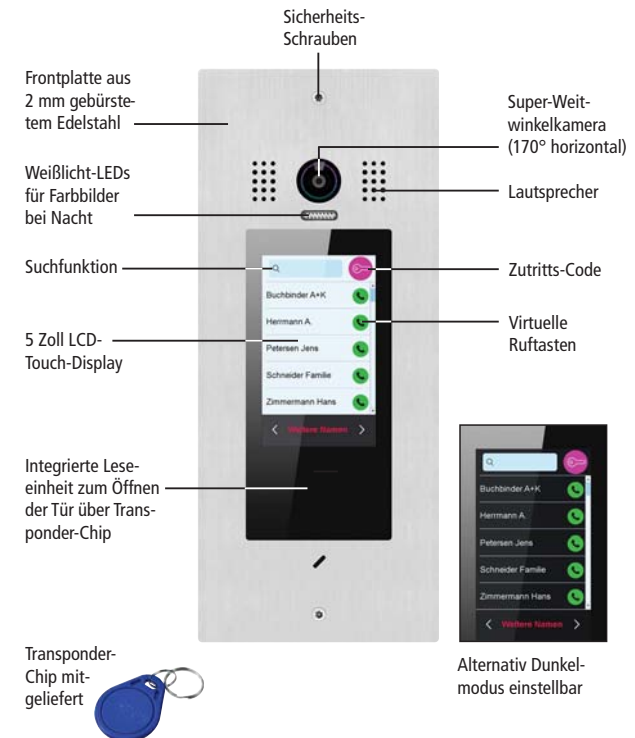

Türsprechstelle IP220TU