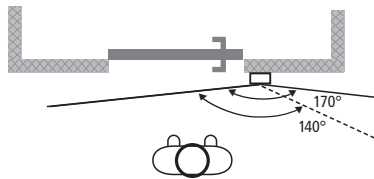

## Einfache Versorgung

Maximale Kabellänge einer Komponente zum PoE-Switch: 80 m  
 Maximale Kabellänge zwischen zwei PoE-Switchen: 80 m

## Auswählbarer Bildausschnitt

170° Super-Weitwinkel

140° rechts

Die Super-Weitwinkelcameras der Türsprechstellen IP220TU/TA erfassen einen Winkel von 170° – aus diesem kann für die optimale Ausrichtung ein 140°-Ausschnitt (links/Mitte/rechts) gewählt und auf der Innenstation angezeigt werden.