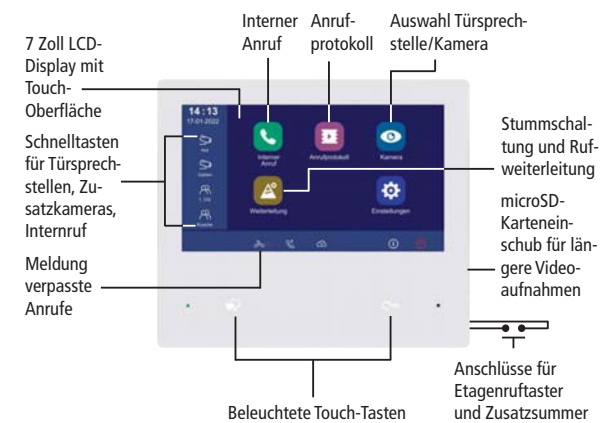

Innenstation IP220M2

* App kostenlos erhältlich für iOS (App Store) und Android (Play Store, Google-Version). Die App ist nicht Teil des Produkts, keine Zusage eines Servicelevels.