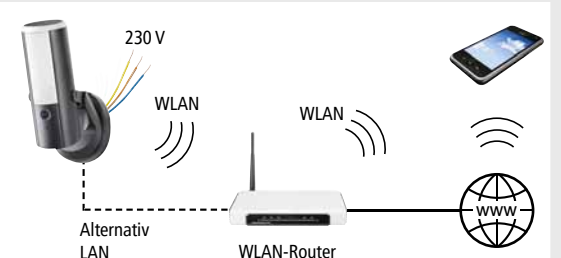

Einfacher Aufbau

* App kostenlos erhältlich für iOS (App Store) und Android (Play Store, Google-Version). Keine Zusage eines Servicelevels.