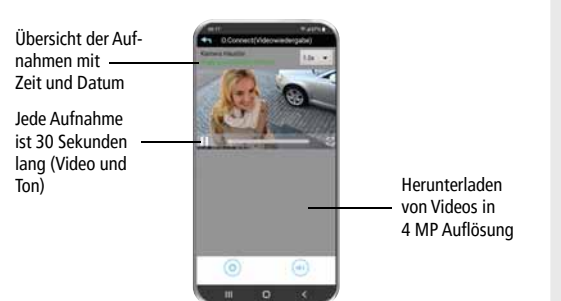

Aufnahme auf microSD-Karte: Zugriff über App