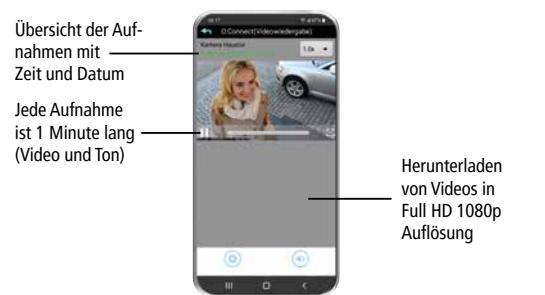

Aufnahme auf microSDHC-Karte: Zugriff über App