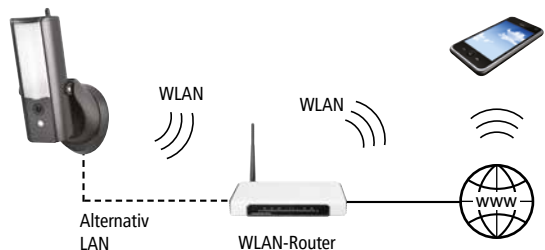

Verfügbare Apps

iPhone/iPad: ab iOS 10.0
Android Smartphone/Tablet: ab v5.0

Anwendungsbeispiele:

- Kamera mit integrierter LED-Leuchte für den Außenbereich
- Kann dank 230 V eine bestehende Außenleuchte ersetzen
- Einstellungen und Bedienung per App* (kein Browserzugriff)
- Verbindung über LAN oder WLAN
- Genaue Bewegungserkennung dank SMART PIR
- Senden von Push-Benachrichtigungen/ E-Mails bei Bewegung möglich
- Aufnahme von Video und Ton auf microSD-Karte (max. 128 GB, nicht im Lieferumfang, Kompatibilität beachten)
- Integriertes Mikrofon und Lautsprecher ermöglichen Wechselsprechen
- Über den Lautsprecher kann ein abschreckender Sirenton aktiviert werden
- Speicherung der Aufnahmen in 1080p Full HD Auflösung mit Zeit- und Datumsangabe
- Ringspeicherfunktion vorhanden
- Betrachtung der Aufnahmen über App am Smartphone oder über microSDHC-Karte am PC
- Herunterladen von aufgenommenen Videos in bis zu 1080p Full HD Qualität auf Smartphone/Tablet möglich

Lieferumfang ACL10

- > Lichtkamera mit Wandhalterung
- > Befestigungsmaterial

Lichtkamera zur Wandmontage im Außenbereich

LED-Leuchte manuell, bei Bewegung oder nach Zeitplan schaltbar

Full HD App-Lichtkamera ACL10

Überwachung von überall

Aufnahme auf microSDHC-Karte: Zugriff über App

Einfacher Aufbau

Optionales Zubehör

Ersatz LED-Kit	
ACL10 LED-KIT	Art.Nr. 27323
Antennen-Verlängerungskabel	
DFAK-4M	Art.Nr. 27225
ANT07-10M	Art.Nr. 27247
microSD-Karte	
SDKarte 64GB	Art.Nr. 27288
SDKarte 128GB	Art.Nr. 27290