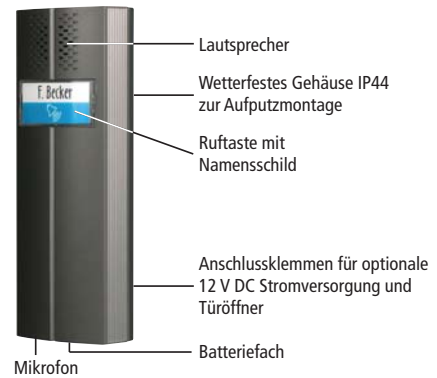

Die schmale und robuste Türsprechstelle wird einfach auf Putz durch zwei Schrauben an die Wand montiert. Durch Drücken der Ruftaste wird ein auswählbarer Klingelton am Mobilteil ausgelöst und durch Tastendruck am Mobilteil das Sprechen ermöglicht. Die Besonderheit des TF04 ist der DECT-Standard, durch welchen eine besonders große Reichweite möglich ist.

Lieferumfang TF04 SET

- Türsprechstelle mit Halterung
- Basis mit Netzgerät
- Relaismodul
- Telefonkabel mit TAE-Adapter
- Mobilteil mit 2 x Akku
- Befestigungsmaterial

Erweiterung für TF04 SET

Das TF04 SET kann mit max. 3 Mobilteilen erweitert werden.

Zusätzliches Mobilteil inkl. Ladestation mit Netzgerät

TF04M

Art.Nr. 34 235

Türsprechstelle

Lautsprecher

Wetterfestes Gehäuse IP44 zur Aufputzmontage

Ruftaste mit Namensschild

Anschlussklemmen für optionale 12 V DC Stromversorgung und Türöffner