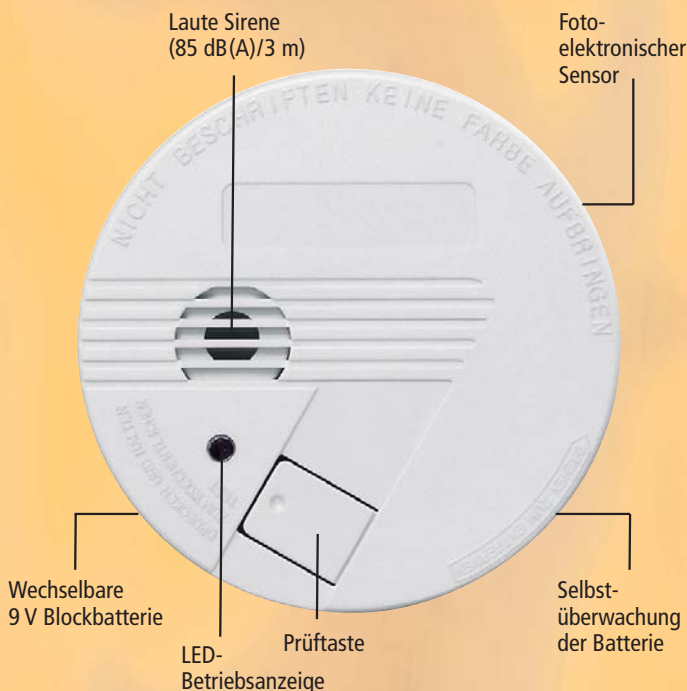

Preiswert, autark und handlich – der RA260 ist ein solider Rauchmelder für einfachen und effektiven Schutz.

Bei Raucherfassung gibt der Melder direkt einen 85 dB(A) lauten Warnton ab. So werden Sie rechtzeitig gewarnt. Verwendbar nach DIN 14676, inklusive austauschbarer Batterie.

Fast alle Bundesländer haben die Rauchmelderpflicht bereits eingeführt. Wie lange wollen Sie noch warten?

Handlich
und einfach
zu montieren.

Rauchmelder RA260

Technische Daten

Rauchsensoren: foto-elektronisch

Warnton: piezoelektronisch, 85 dB(A) bei 3 m Entfernung

Betriebsanzeige: LED

Prüftaste: prüft Batterie und Warnton

Batterie: 9 V Blockbatterie

Batteriewarnung: bis zu 30 Tage lang, Piepton und Blinken der LED ca. alle 30-40 Sekunden

Temperaturbereich: + 5° bis + 40° C

Luftfeuchtigkeit:

20 % bis 80 %

Abmessungen:

Ø 108 x 32 mm

Gewicht:

140 g

Prüfung: