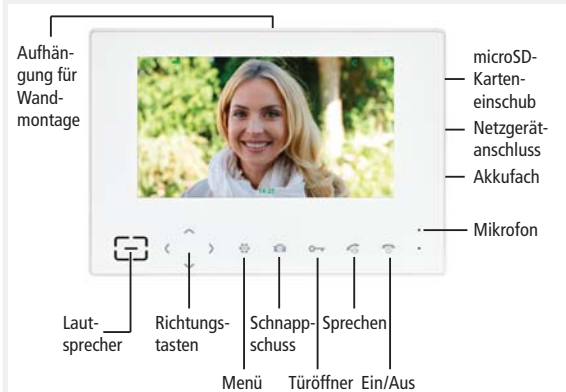

Monitor

Optionales Zubehör

Winkelhalterung für die 45° Eckmontage der Türsprechstelle

Zur Montage links oder rechts geeignet. Abmessungen: 102 x 121 x 23 mm.

DVT40WH

Art.Nr. 27 083

Zusatz-Monitor

Jedes Set kann mit max. einem Zusatz-Monitor oder Zusatz-Mobilteil je Ruftaste erweitert werden.

DVT67M

Art.Nr. 27 088

Lithiumakku für DVT67M

Ermöglicht tragbaren Betrieb des Monitors.

AKKU-DVT67M

Art.Nr. 27 095

Zusatz-Mobilteil mit Ladestation

Jedes Set kann mit max. einem Zusatz-Mobilteil oder Zusatz-Monitor je Ruftaste erweitert werden.

DVT60M

Art.Nr. 27 098

Zusatz-Türsprechstelle mit einer Ruftaste

Jedes Set kann mit max. einer Zusatz-Türsprechstelle DVT60T erweitert werden.

DVT60T

Art.Nr. 27 100

Zusatz-Türsprechstelle mit zwei Ruftasten

Das DVT67/2 SET kann mit maximal einer Zusatz-Türsprechstelle DVT60T2 erweitert werden.

DVT60T2

Art.Nr. 27 101

SD-Karte, 32 GB

SDKARTE 32GB

Art.Nr. 27 285

Stecker-Netzgerät für Türsprechstelle, 12 V 1 A

NG1000

Art.Nr. 32 107

Unterputz-Netzgerät für Türsprechstelle, 12 V 2 A, verg., IP64

ORBIT-12/2000V

Art.Nr. 32 163