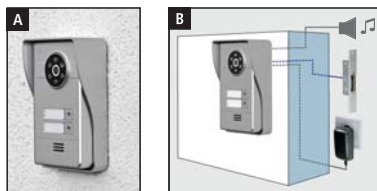

Einfache Anbringung

- A) Türsprechstelle für Batteriebetrieb geeignet
  B) Bei Netzgerätbetrieb kann ein elektrischer Türöffner (12 V, max. 1 A) und/oder ein externer Signalgeber (z.B. ein Gong) angesteuert werden