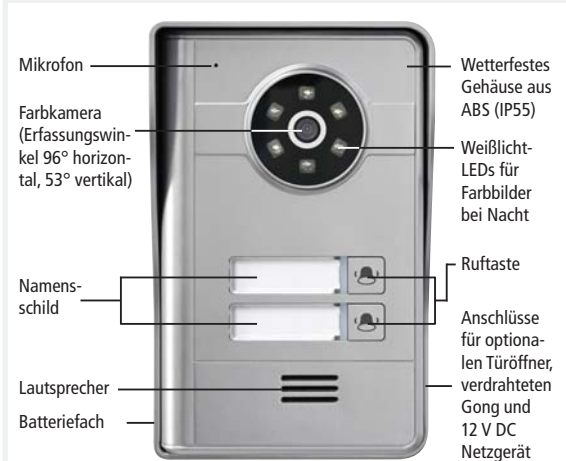

Türsprechstelle DVT60T2