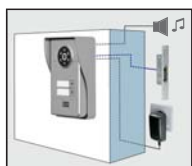

Einfache Anbringung

- Türsprechstelle für Batteriebetrieb geeignet
- Bei Netzgerätbetrieb kann ein elektrischer Türöffner (12 V, max. 1 A) und/oder ein externer Signalgeber (z.B. ein Gong) angeschlossen werden