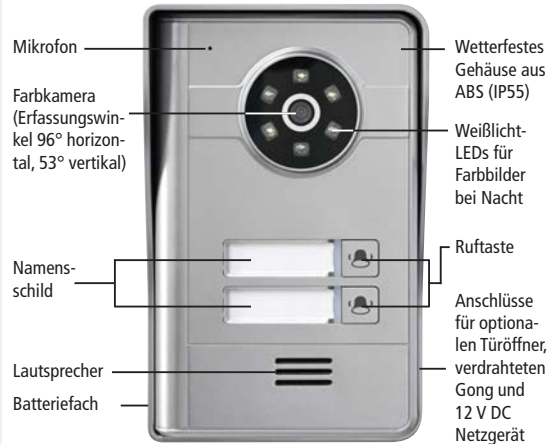

Lieferumfang DVT60 SET

- Türsprechstelle mit einer Ruftaste
- Mobilteil inkl. Lithium-Akku
- Schutzhaube
- Ladestation mit Netzgerät

Lieferumfang DVT60/2 SET

- Türsprechstelle mit zwei Ruftasten
- 2 x Mobilteil inkl. Lithium-Akku
- Schutzhaube
- 2 x Ladestation mit Netzgerät

Erweiterung für DVT60 SET

Bei Erweiterung durch ein zusätzliches Mobilteil reagieren beide Mobilteile, wenn an der Türsprechstelle geklingelt wird.

Einfache Anbringung

- Türsprechstelle für Batteriebetrieb geeignet
- Bei Netzgerätbetrieb kann ein elektrischer Türöffner (12 V, max. 1 A) und/oder ein externer Signalgeber (z.B. ein Gong) angeschlossen werden

Türsprechstelle DVT60T2

Mikrofon

Farbkamera (Erfassungswinkel 96° horizontal, 53° vertikal)

Namensschild

Lautsprecher

Batteriefach

Wetterfestes Gehäuse aus ABS (IP55)

Weißlicht-LEDs für Farbbilder bei Nacht

Ruftaste

Anschlüsse für optionalen Türöffner, verdrahteten Gong und 12 V DC Netzgerät

Mobilteil

2,4 Zoll Bildschirm

Auswählbarer Bildausschnitt (Panorama, Detail links/Mitte/rechts)

Einstellungsmenü: z.B. Auswahl des Klingeltons (3 wählbare Melodien)