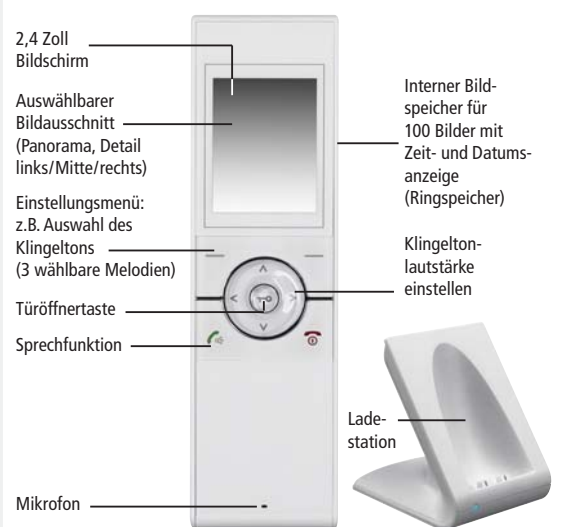

Mobilteil

Optionales Zubehör

Winkelhalterung für die 45° Eckmontage der Türsprechstelle

Für Montage links oder rechts geeignet. Abmessungen: 102 x 121 x 23 mm.

DVT40WH

Art.Nr. 27 083

Zusatz-Mobilteil mit Ladestation

Das DVT60 SET kann mit maximal einer zusätzlichen Innenstation DVT60M oder DVT67M erweitert werden.

DVT60M

Art.Nr. 27 098

Zusatz-Monitor

Das DVT60 SET kann mit max. einer zusätzlichen Innenstation DVT67M oder DVT60M erweitert werden.

DVT67M

Art.Nr. 27 088

Zusatz-Türsprechstelle mit einer Ruftaste

Das DVT60 SET kann mit maximal einer zusätzlichen Türsprechstelle erweitert werden.

DVT60T

Art.Nr. 27 100

Stecker-Netzgerät für Türsprechstelle, 12 V 1 A

NG1000

Art.Nr. 32 107

Unterputz-Netzgerät für Türsprechstelle, 12 V 2 A

ORBIT-12/2000V

Art.Nr. 32 163