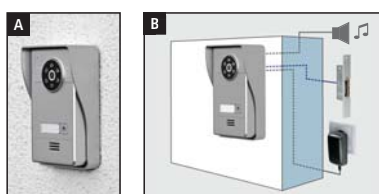

Einfache Anbringung

A) Türsprechstelle für Batteriebetrieb geeignet

B) Bei Netzgerätbetrieb kann ein elektrischer Türöffner (12 V, max. 1 A) und/oder ein externer Signalgeber (z.B. ein Gong) angesteuert werden