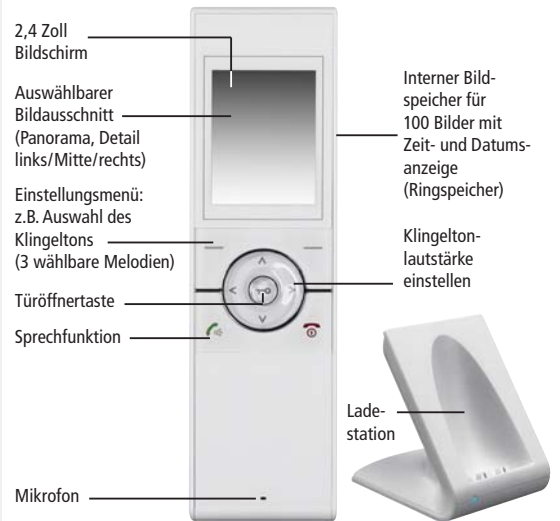

Erweiterung für DVT60 SET

Bei Erweiterung durch ein zusätzliches Mobilteil reagieren beide Mobilteile, wenn an der Türsprechstelle geklingelt wird.

Einfache Anbringung

- Türsprechstelle für Batteriebetrieb geeignet
- Bei Netzgerätbetrieb kann ein elektrischer Türöffner (12 V, max. 1 A) und/oder ein externer Signalgeber (z.B. ein Gong) angeschlossen werden

Türsprechstelle DVT60T2

Mikrofon

Farbkamera (Erfassungswinkel 96° horizontal, 53° vertikal)

Namensschild

Lautsprecher

Batteriefach

Wetterfestes Gehäuse aus ABS (IP55)

Weißlicht-LEDs für Farbbilder bei Nacht

Ruftaste

Anschlüsse für optionalen Türöffner, verdrahteten Gong und 12 V DC Netzgerät

Mobilteil

2,4 Zoll Bildschirm

Auswählbarer Bildausschnitt (Panorama, Detail links/Mitte/rechts)

Einstellungsmenü: z.B. Auswahl des Klingeltons (3 wählbare Melodien)

Türöffnertaste

Sprechfunktion

Interner Bildspeicher für 100 Bilder mit Zeit- und Datumsanzeige (Ringspeicher)

Klingeltonlautstärke einstellen

Ladestation

Mikrofon

Optionales Zubehör

Winkelhalterung für die 45° Eckmontage der Türsprechstelle