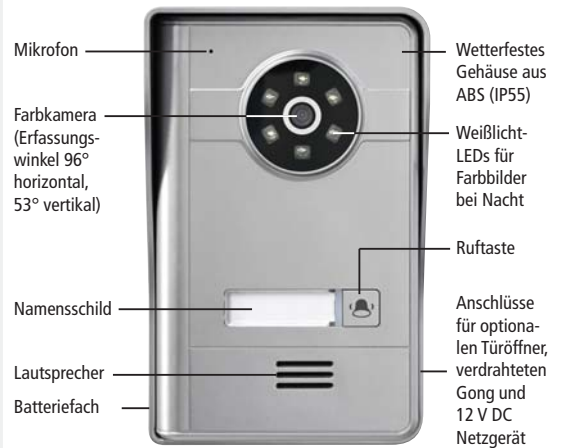

Türsprechstelle