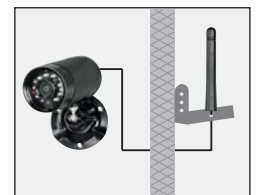

Lieferumfang DF25A Set

- Kamera DF20K mit Antenne und Anschlusskabel für Netzgerät
- Kamerahalterung mit Befestigungsmaterial
- Monitor DF25AM
- Netzgeräte für Kamera und Monitor

Anwendungsbeispiele:

Für zuhause,

Eingänge,

Einfahrten

Kamera DF20K

Monitor DF25AM

Einfache Bedienung

Einfache Einstellungen/Wiedergabe von Aufzeichnungen über das Menü.

Optionales Zubehör

• Zusatzkamera

Bis zu 3 Zusatzkameras können mit dem DF25A Set betrieben werden. Infrarotausleuchtung bis zu 3 m. Inkl. Halterung und Netzgerät.

DF20K

Art.Nr. 27 267

• Antennen-Verlängerungskabel

Mit SMA-Stecker bzw. -Buchse. Ermöglicht die versetzte Platzierung der Kameraantenne. In 2, 4 oder 10 m Länge erhältlich. Eine Wandhalterung für die Antenne wird mitgeliefert.